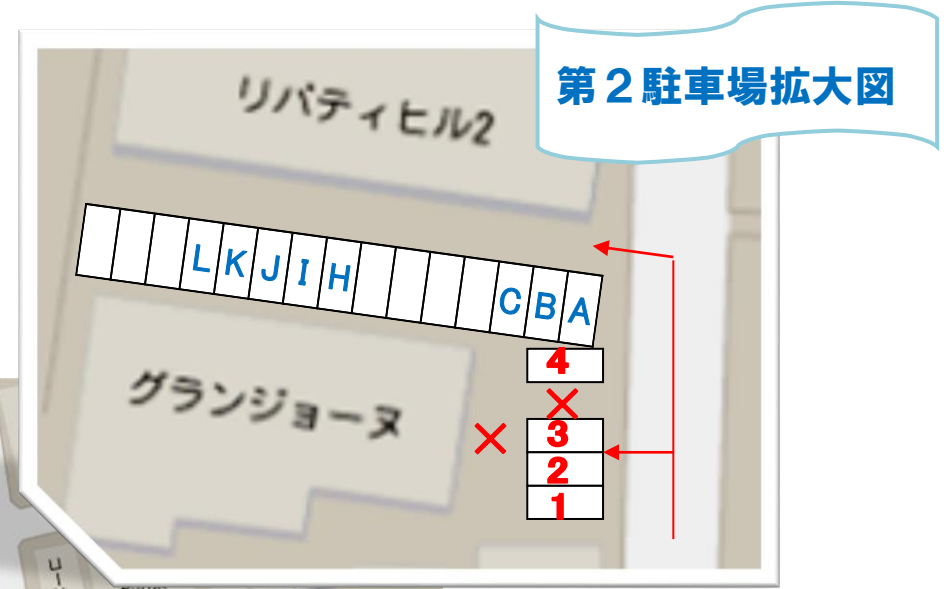

# JITC第2駐車場

～アイドリングストップ～  
 駐車マナーにご協力をお願いいたします

**JITC 第2駐車場**  
 << 12台 >>

JITC の前の道を直進して  
 2つ目の十字路を右折。  
 左側3軒目の黄色いアパート  
 (グランジョーヌ) 前  
 \* 4台分  
 グランジョーヌの隣のマンション  
 (リバティヒル2) の駐車場  
 A・B・C・H・I・J・K・L  
 \* 8台分

【目印】  
 JITCの  
 プレート